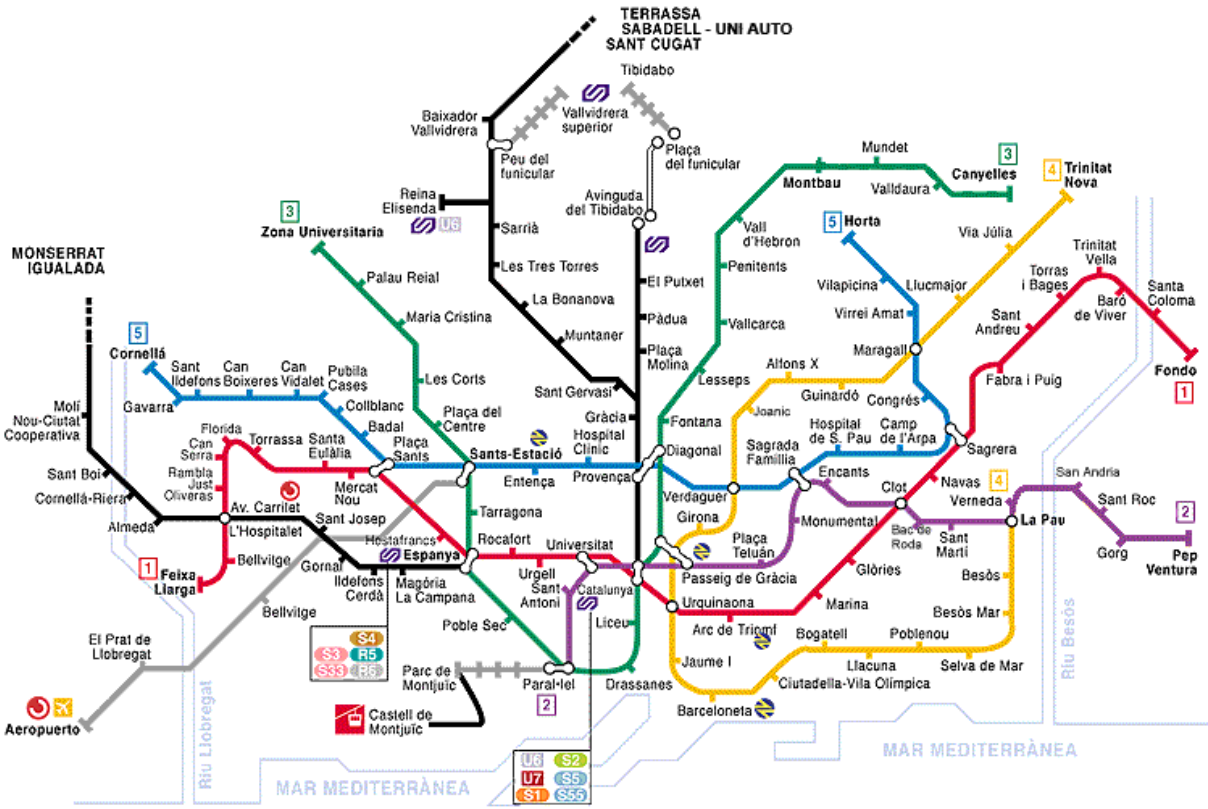

# The Map of BARCELONA SKATESPOTS

## **GREEN LIGNE (ligne 3)**

## Sants Estacio

## **Catalunya**

**Look on the Red Ligne (ligne 1)**