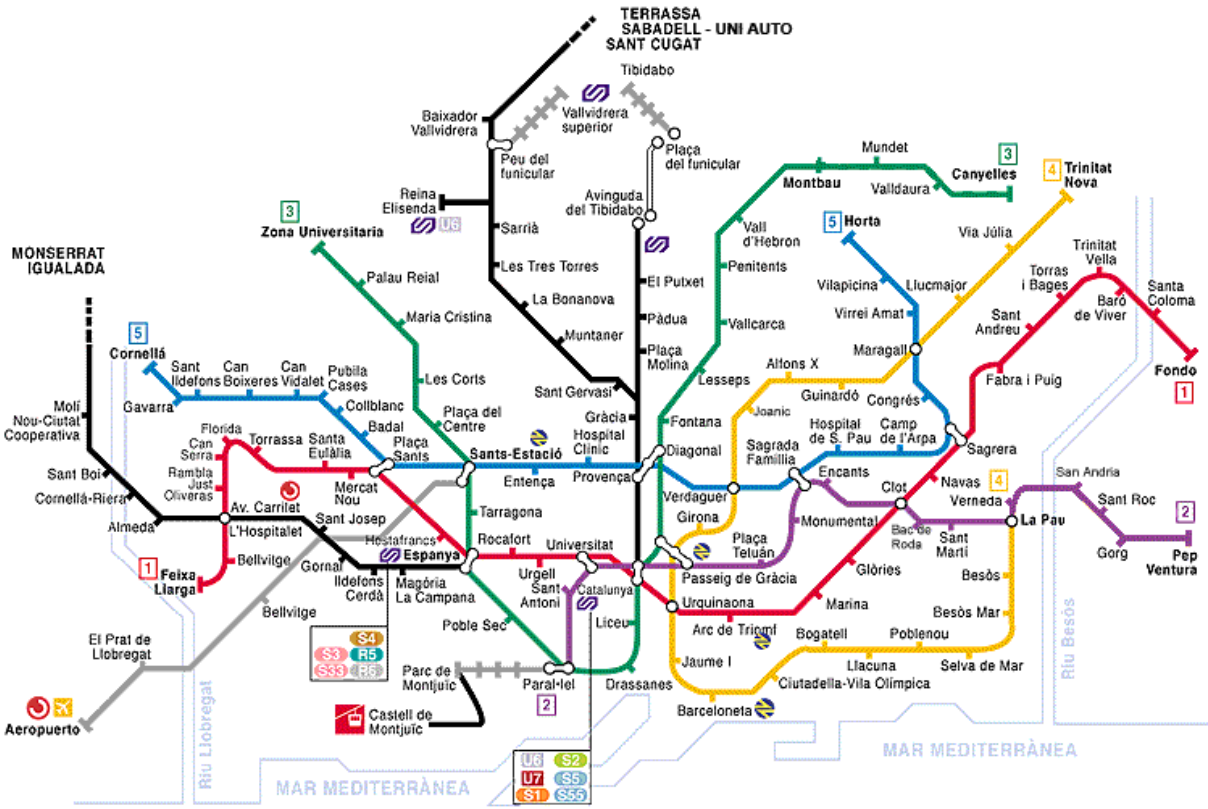

The Map of BARCELONA SKATESPOTS

YELLOW LIGNE (ligne 4)

Trinitat Nova

Via Julia

Llucmajor

Alfons X

Joanic

Passeig de Gracia

Look on the Purple Ligne (ligne 2)

Urquinaona

Look on the Red Ligne (ligne 1)

Jaume L

Barceloneta

Ciudadella Villa Olimpica

Bogatell

Poblenou

Selva del Mar

El Maresme I Forum

Besos